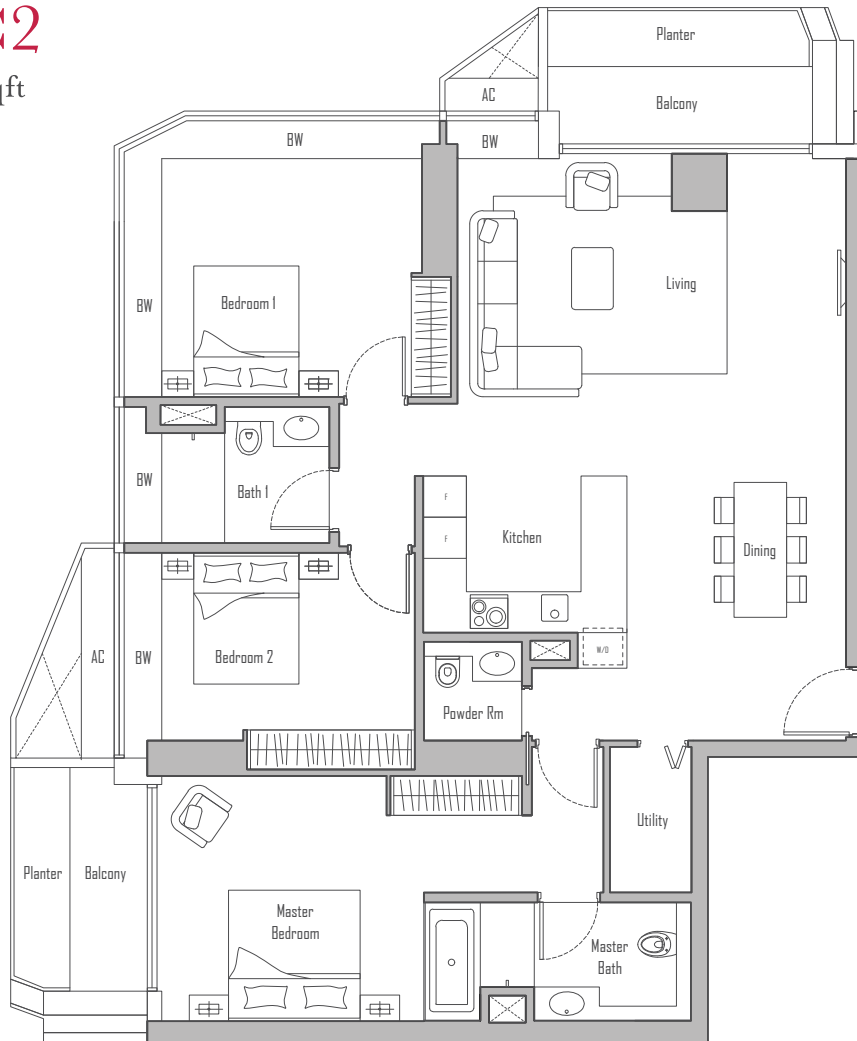

# 3 - BEDROOM

## TYPE C1

142 sqm / 1528 sqft

#09-18 to #23-18

#25-18 to #33-18

## TYPE C2

164 sqm / 1765 sqft

#36-16 to #51-16