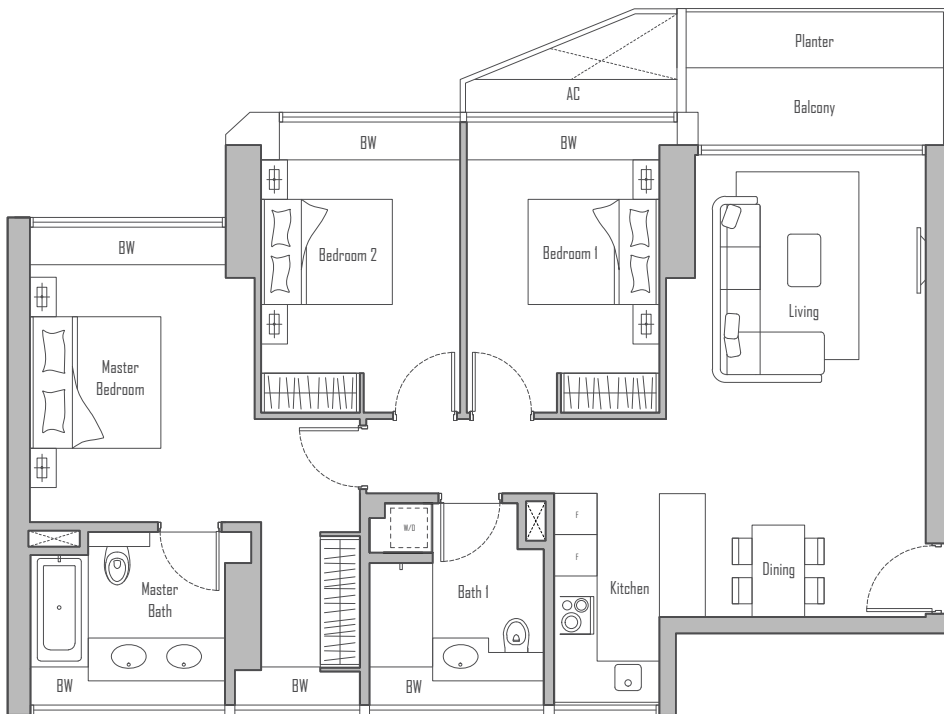

# 3 - BEDROOM

## TYPE C4

141 sqm / 1518 sqft

#36-19 to #51-19