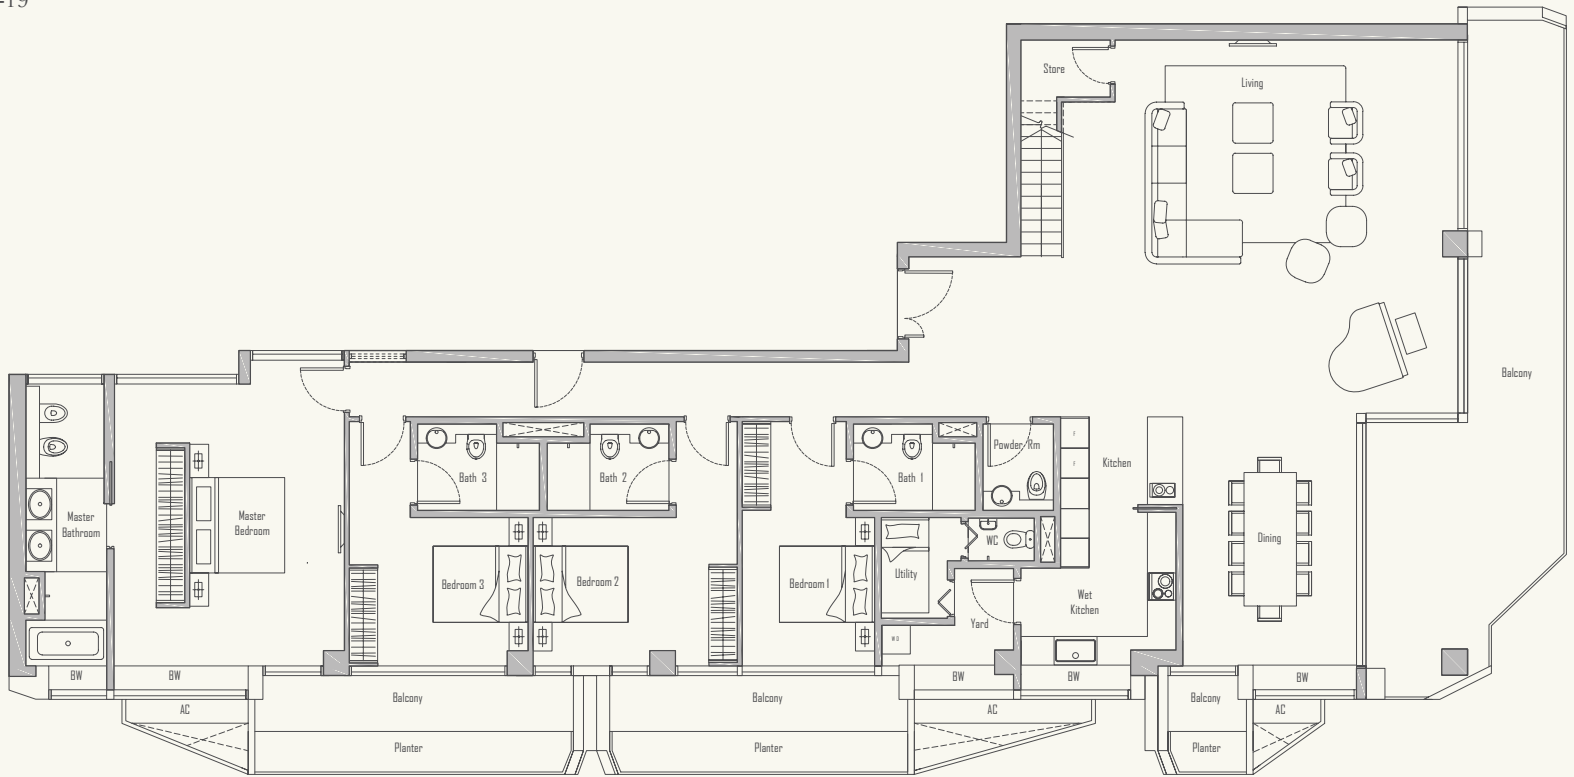

#52-19

PENTHOUSE

TYPE PH4

308 sqm / 3315 sqft

#52-18

PENTHOUSE

TYPE PH5

633 sqm / 6814 sqft

#53-19

Lower Level

Upper Level

PENTHOUSE

TYPE PH6

514 sqm / 5533 sqft

#53-18

Lower Level