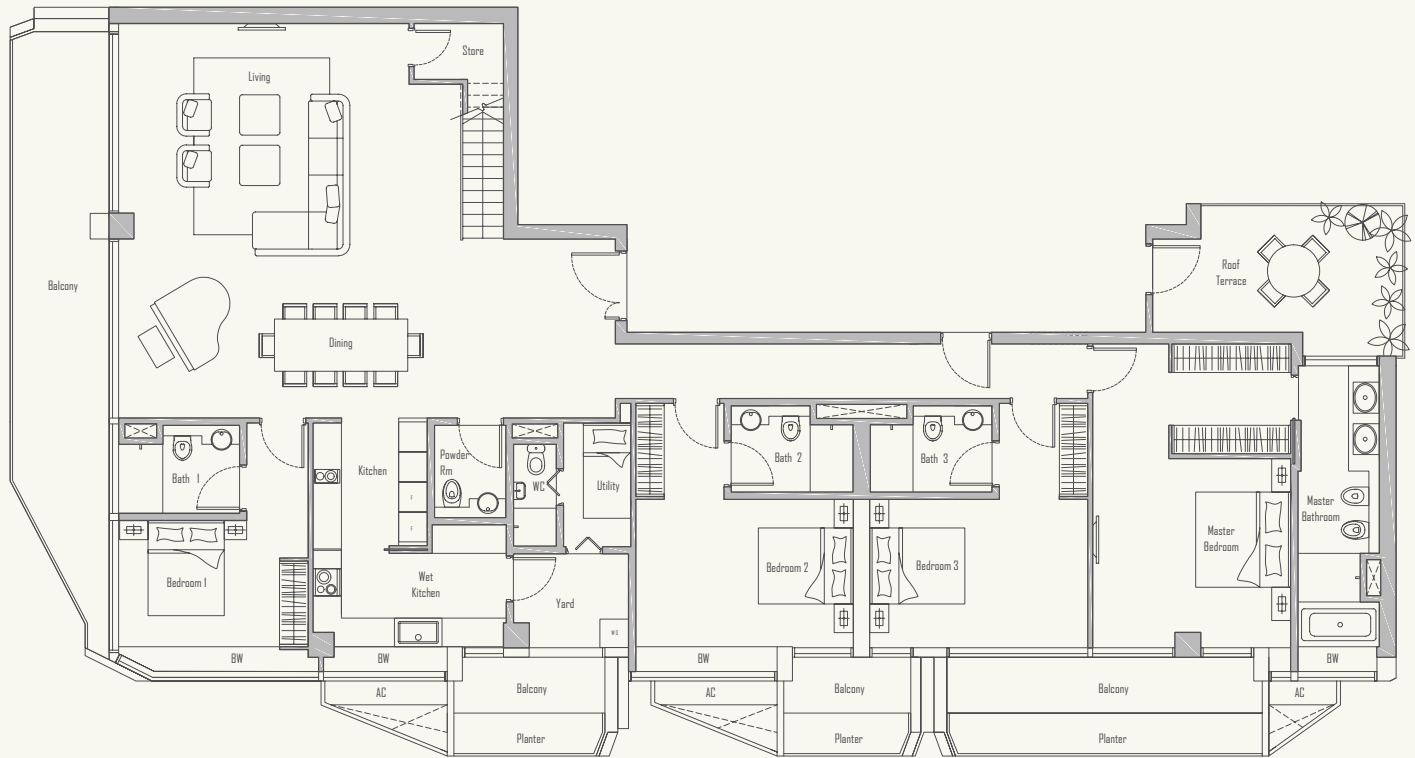

PENTHOUSE

TYPE PH1

674 sqm / 7255 sqft

#52-11

Lower Level

Upper Level

PENTHOUSE

TYPE PH2

576 sqm / 6200 sqft

#52-12

Lower Level

Upper Level

PH2

PENTHOUSE

TYPE PH3

364 sqm / 3918 sqft

#52-19

PENTHOUSE

TYPE PH4

308 sqm / 3315 sqft

#52-18

PENTHOUSE

TYPE PH5

633 sqm / 6814 sqft