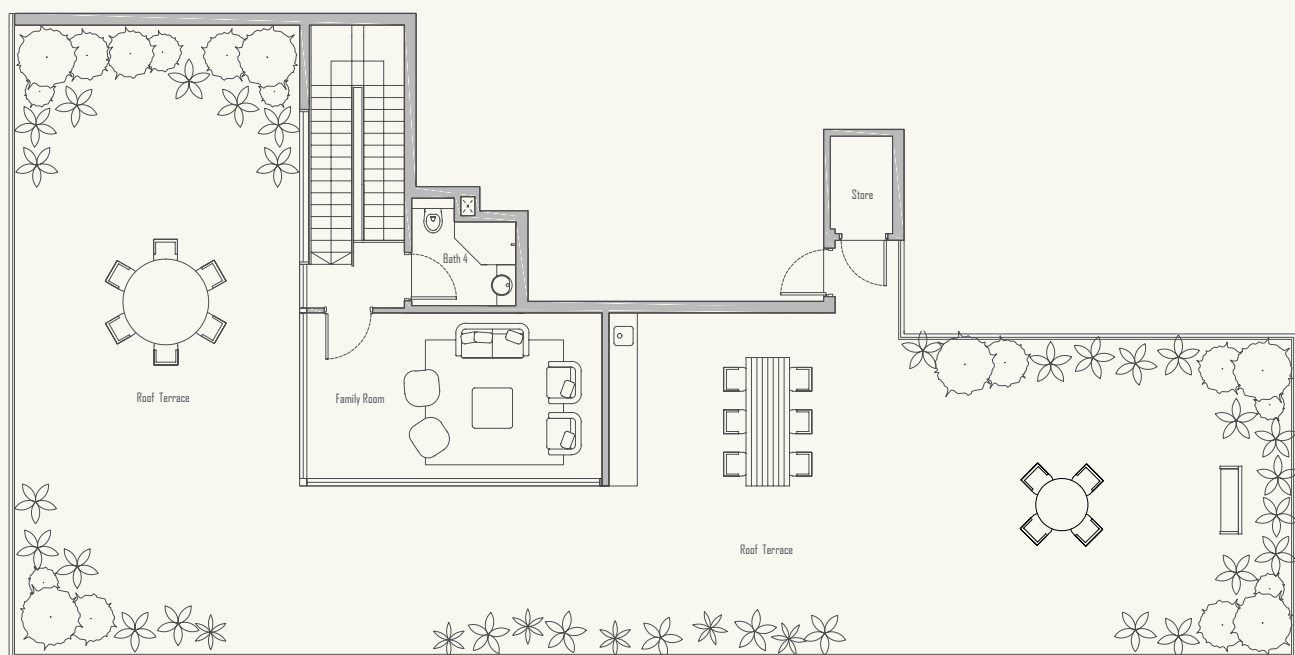

PENTHOUSE

TYPE PH1

674 sqm / 7255 sqft

#52-11

Lower Level

Upper Level

PENTHOUSE

TYPE PH2

576 sqm / 6200 sqft

#52-12

Lower Level

Upper Level

PH2

PENTHOUSE

TYPE PH3

364 sqm / 3918 sqft

#52-19

PENTHOUSE

TYPE PH4

308 sqm / 3315 sqft

#52-18

PENTHOUSE

TYPE PH5

633 sqm / 6814 sqft

Upper Level