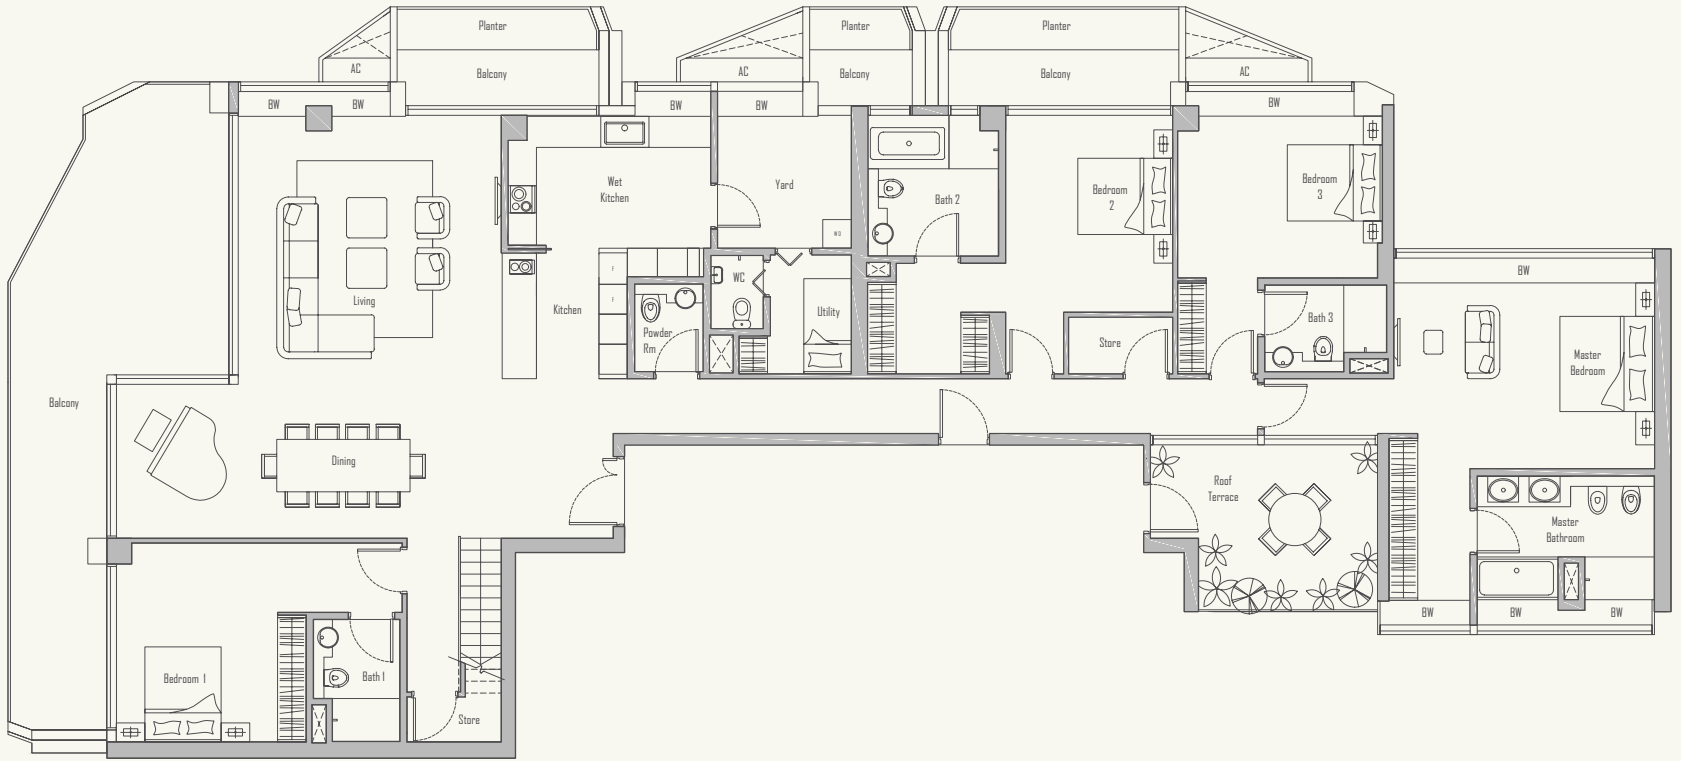

PENTHOUSE

TYPE PH1

674 sqm / 7255 sqft

#52-11

Lower Level

Upper Level

PENTHOUSE

TYPE PH2

576 sqm / 6200 sqft

#52-12

Lower Level

Upper Level

PH2

PENTHOUSE

TYPE PH3

364 sqm / 3918 sqft

#52-19

PENTHOUSE

TYPE PH4

308 sqm / 3315 sqft

#52-18

PENTHOUSE

TYPE PH5

633 sqm / 6814 sqft